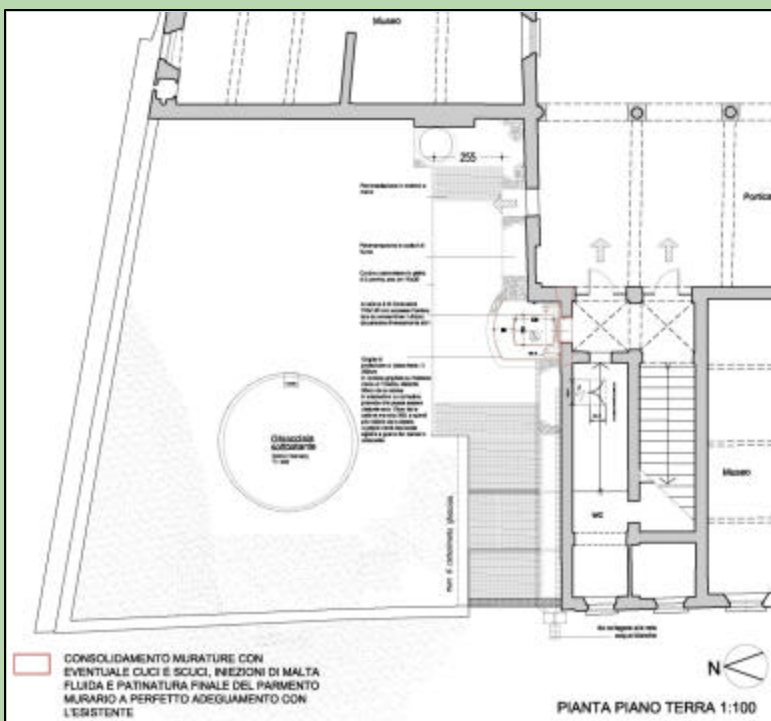

Comune di San Martino in Rio

RENDICONTO LAVORI PUBBLICI 2010 IMMOBILI PUBBLICI

Rocca Estense: Ascensore

Realizzazione
Ascensore per
il superamento
delle barriere
architettoniche

Rocca Estense: Ascensore

Realizzazione Ascensore per il superamento delle barriere architettoniche

Impianti Sportivi

- Manutenzione straordinaria C.T. tennis

Edilizia Scolastica

□ Spazio bimbi "Gazza Ladra"

- Rifacimento muretto e recinzione
- Installazione nuovi cancelli
- Realizzazione di pavimentazione e marciapiede
- Allestimento area cortiliva con nuovi giochi bimbi