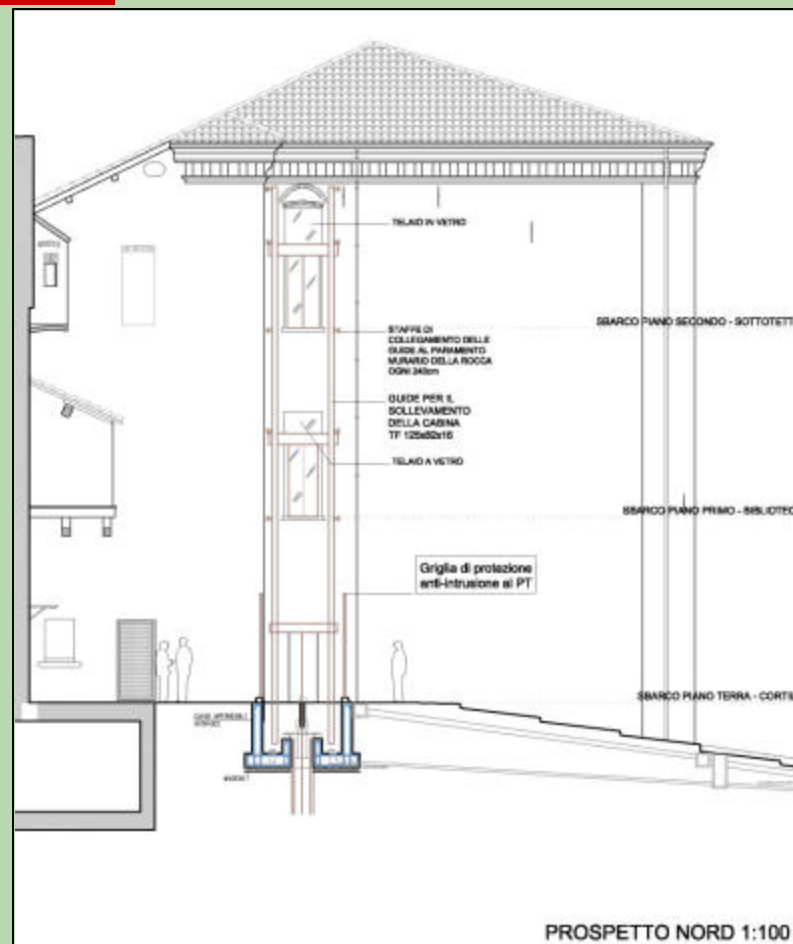

Comune di San Martino in Rio

RENDICONTO LAVORI PUBBLICI 2010 IMMOBILI PUBBLICI

Rocca Estense: Ascensore

Realizzazione
Ascensore per
il superamento
delle barriere
architettoniche

Rocca Estense: Ascensore

Realizzazione Ascensore per il superamento delle barriere architettoniche

Impianti Sportivi

- Manutenzione straordinaria C.T. tennis

Edilizia Scolastica

□ Spazio bimbi "Gazza Ladra"

- Rifacimento muretto e recinzione
- Installazione nuovi cancelli
- Realizzazione di pavimentazione e marciapiede
- Allestimento area cortiliva con nuovi giochi bimbi