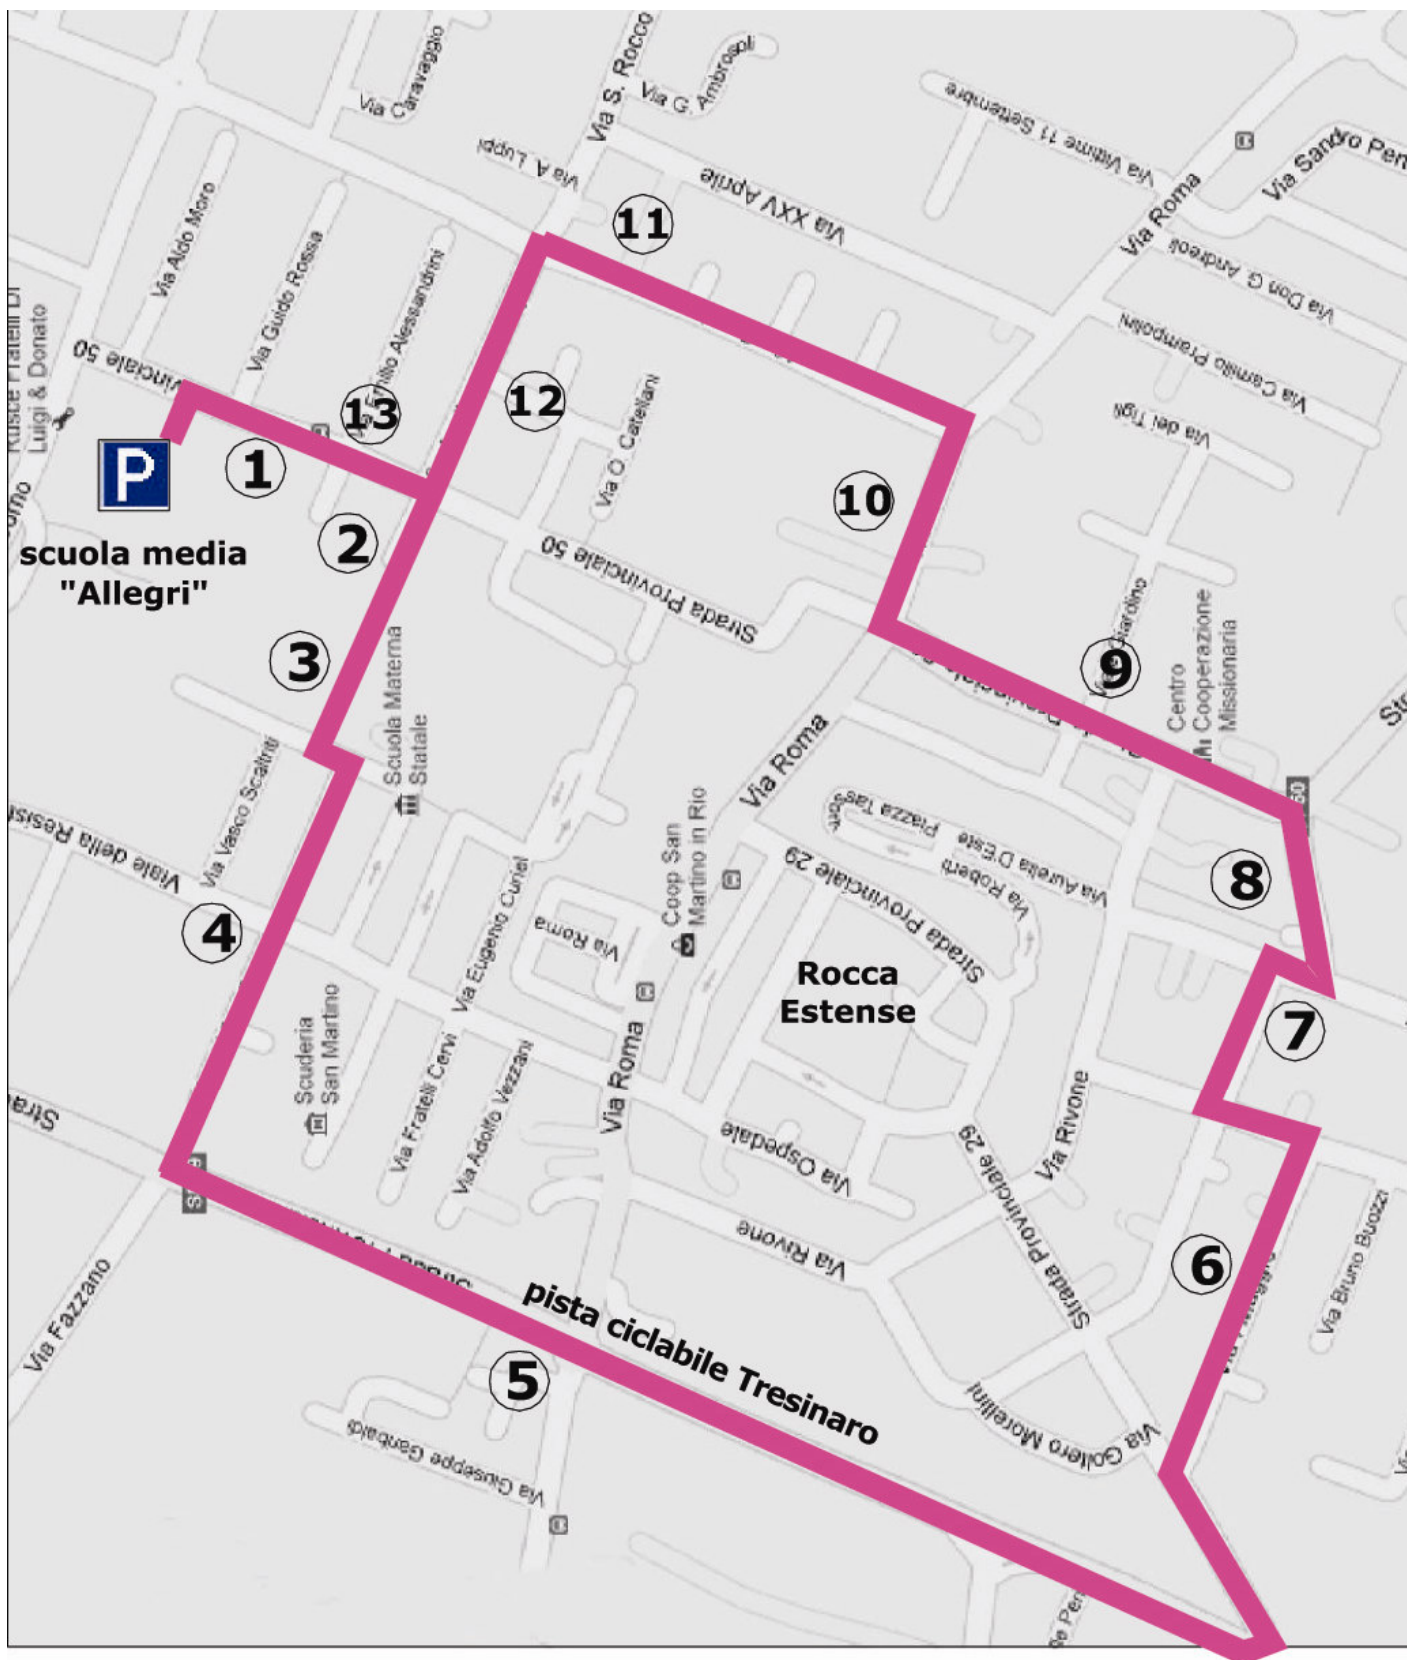

Comune di  
San Martino in Rio

Città d'Arte

# PASSI DI SERA

DAL 15 OTTOBRE 2012  
TUTTI I LUNEDI  
DALLE ORE 20,30 ALLE 21,30  
RITROVO DAVANTI ALLE SCUOLE MEDIE DEL PAESE

VI ASPETTIAMO PER UNA TRANQUILLA  
PASSEGGIATA IN COMPAGNIA

## Percorso

- |                               |                        |
|-------------------------------|------------------------|
| 1 _ via Cottafavi             | 8 _ via Santini        |
| 2 _ via F.lli Manfredi        | 9 _ via Rubiera        |
| 3 _ piazza Carnevali          | 10 _ via Roma          |
| 4 _ via Borghi                | 11 _ via Carpi         |
| 5 _ pista ciclabile Tresinaro | 12 _ via A. Prampolini |
| 6 _ via I° Maggio             | 13 _ viale Cottafavi   |
| 7 _ via Malaguzzi             |                        |