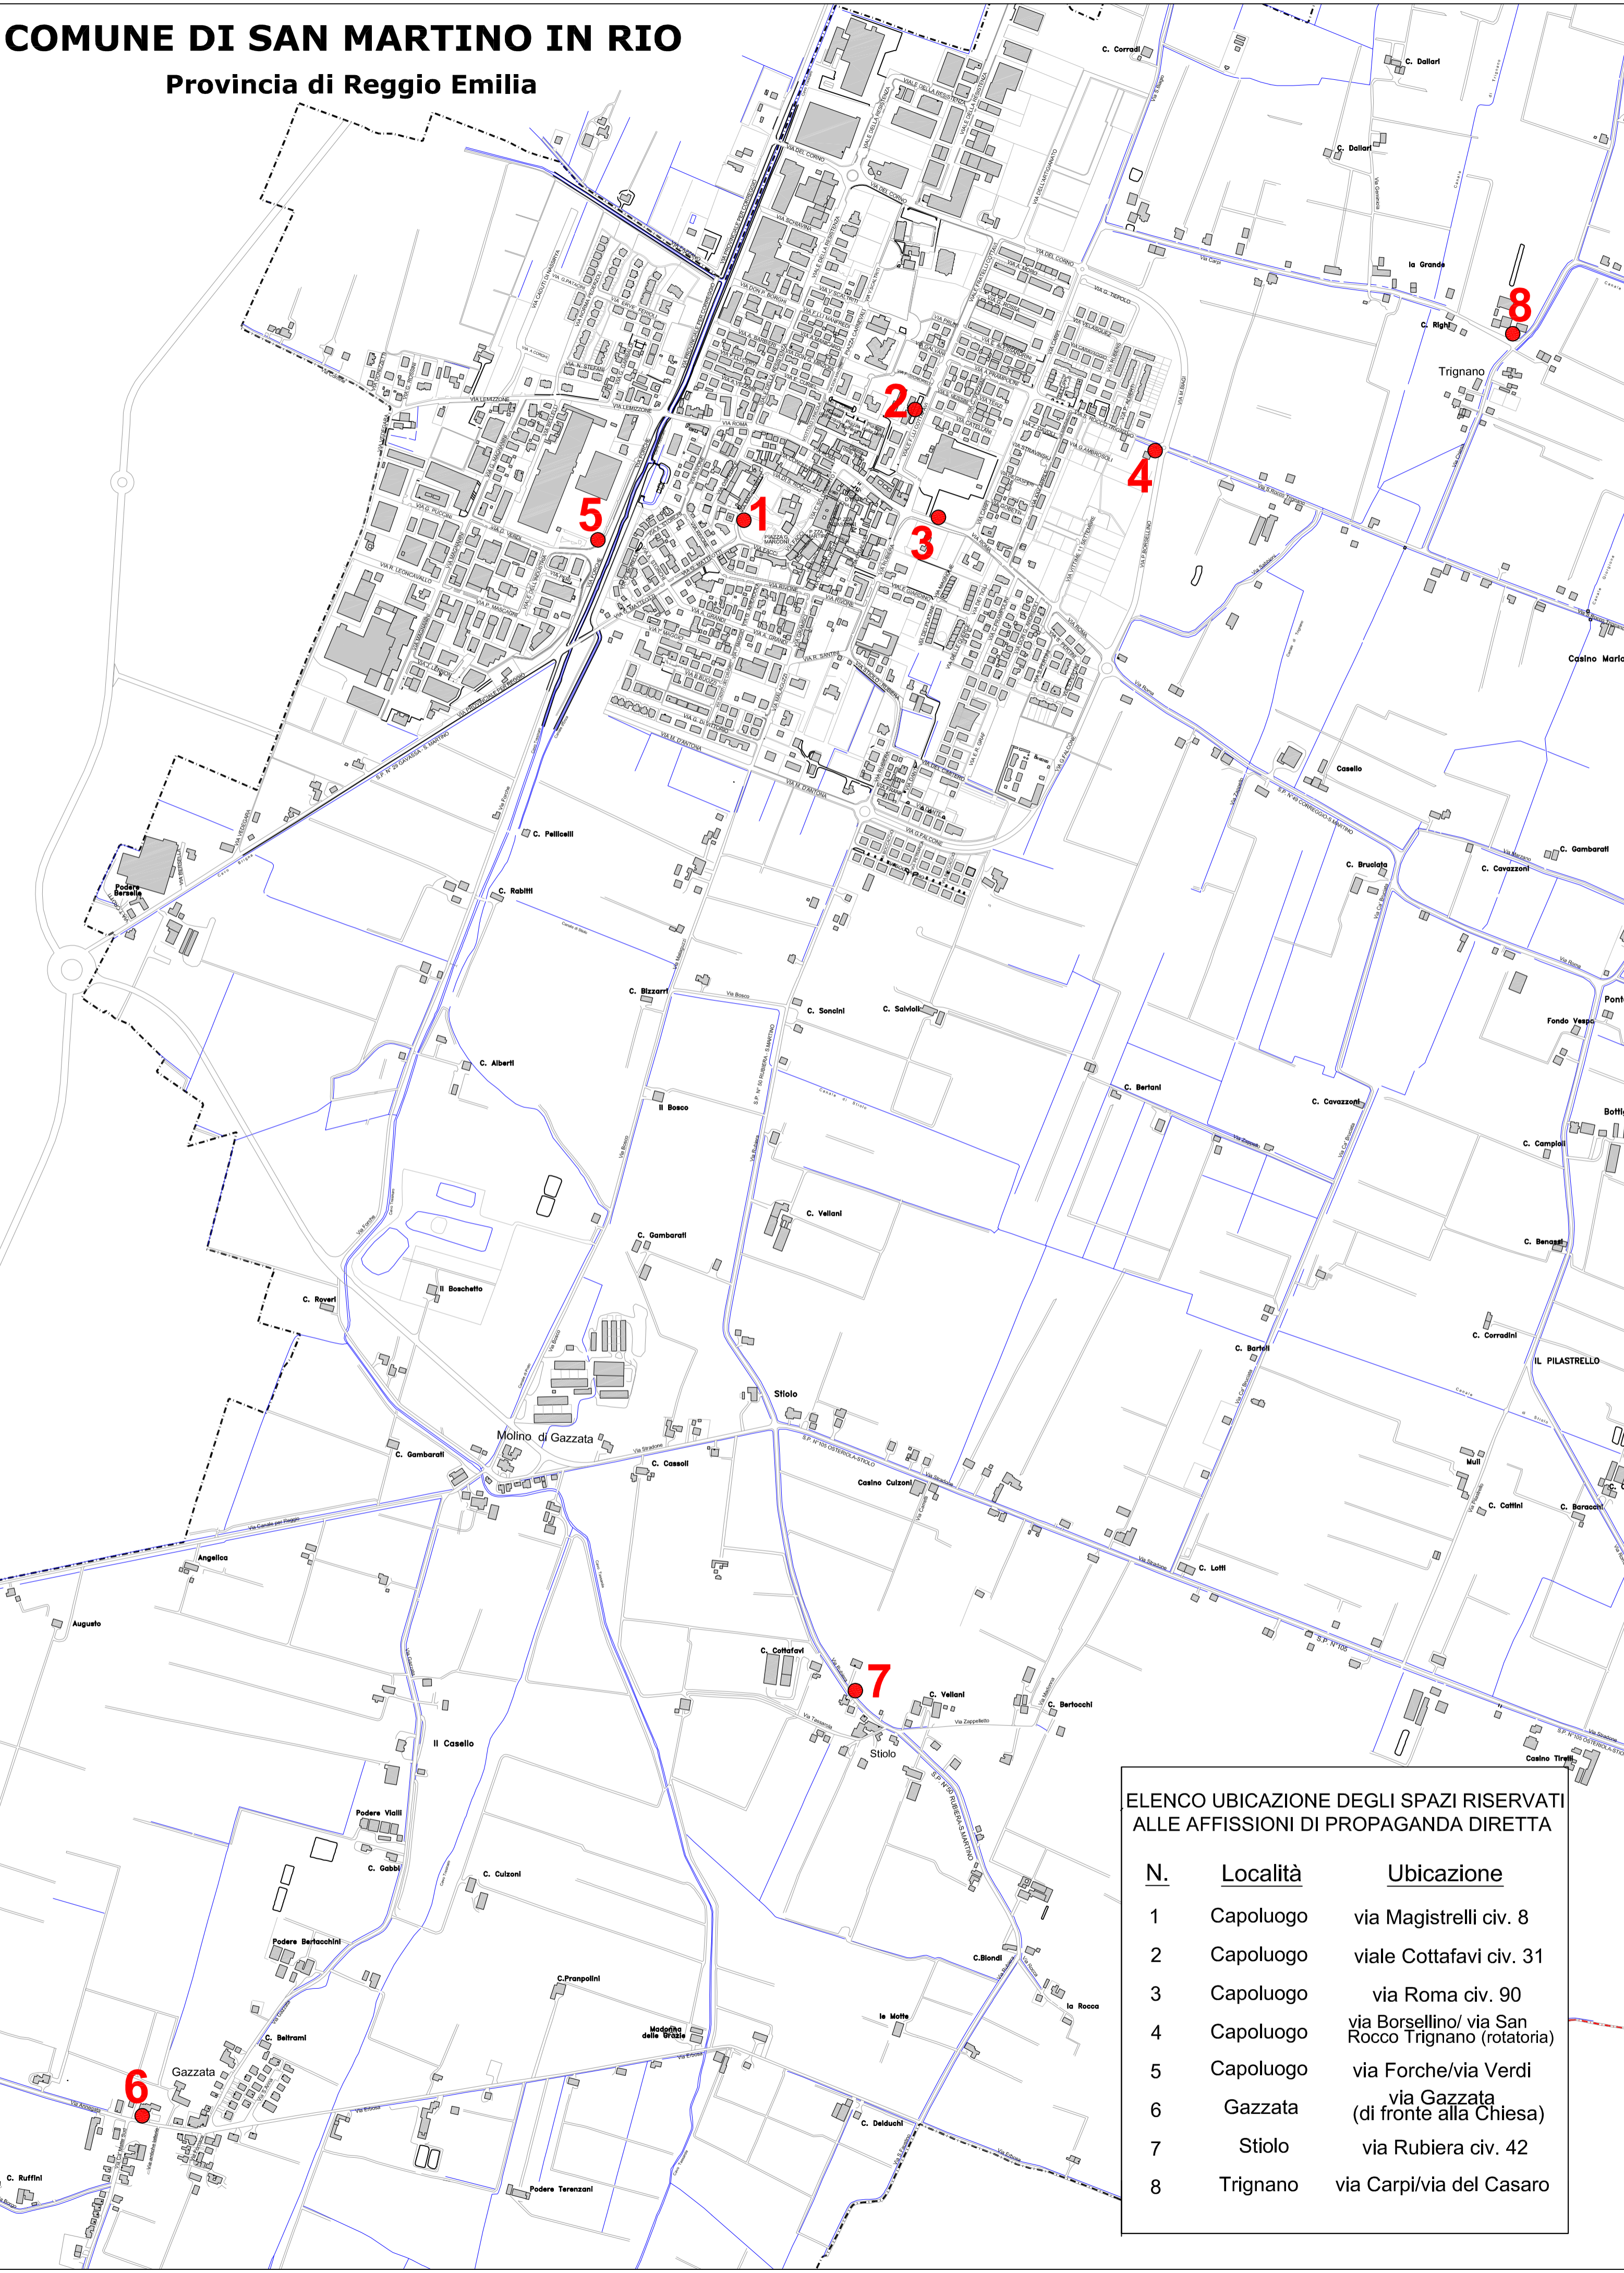

# COMUNE DI SAN MARTINO IN RIO

Provincia di Reggio Emilia

## ELENCO UBICAZIONE DEGLI SPAZI RISERVATI ALLE AFFISSIONI DI PROPAGANDA DIRETTA

<u>N.</u>	<u>Località</u>	<u>Ubicazione</u>
1	Capoluogo	via Magistrelli civ. 8
2	Capoluogo	viale Cottafavi civ. 31
3	Capoluogo	via Roma civ. 90
4	Capoluogo	via Borsellino/ via San Rocco Trignano (rotatoria)
5	Capoluogo	via Forche/via Verdi via Gazzata (di fronte alla Chiesa)
6	Gazzata	
7	Stiolo	via Rubiera civ. 42
8	Trignano	via Carpi/via del Casaro