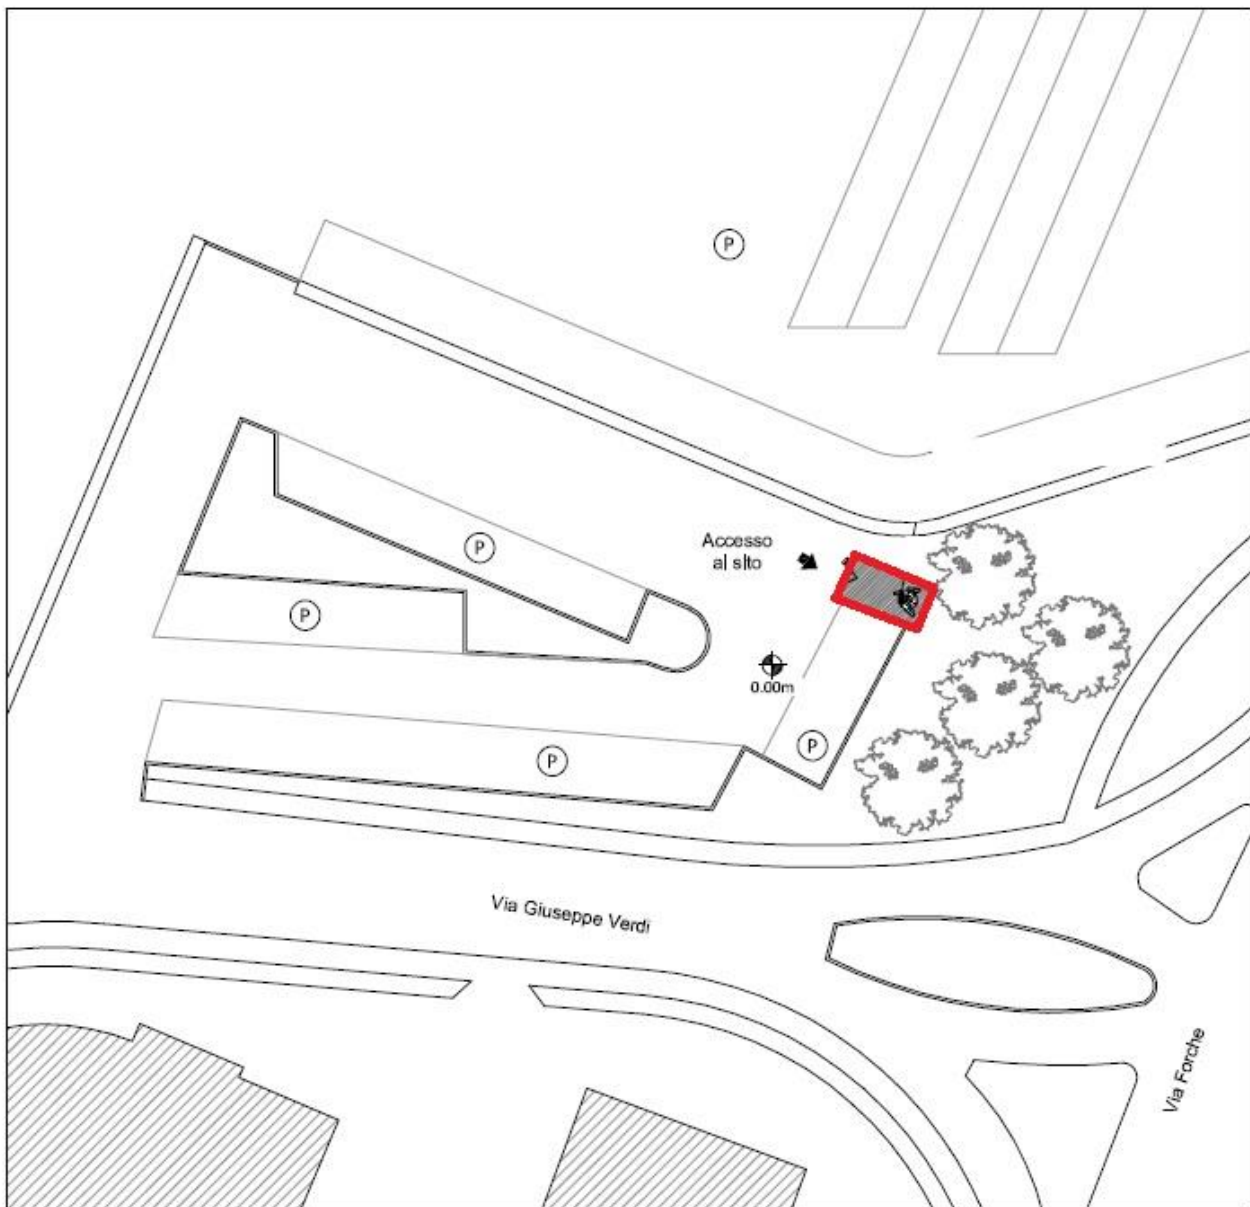

AREA VIA VERDI

Il terreno è posto nel Comune di San Martino in Rio, Via Verdi, il tutto composto da una superficie di circa mq 36, identificato catastalmente al foglio 5 mappale 830 (parte).

INQUADRAMENTO DELL'AREA

ESTRATTO PRG

ESTRATTO CATASTALE FOGLIO 5 MAPPALE 830